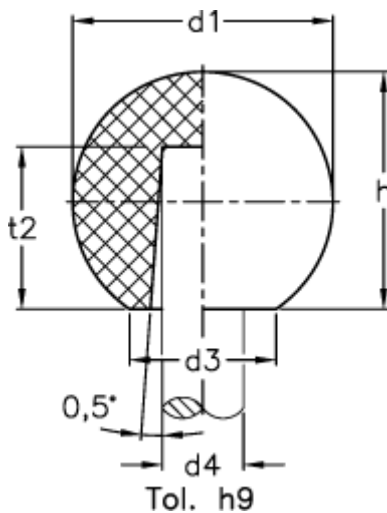

Varenummer: 20134138

Beskrivelse: E+G Kugleknop DIN 319-KT-20-B5-M

Mål

| | |
|-----------|--------|
| d_1 | = 20 |
| d_3 ca. | = 12 |
| d_4 | = B5 |
| h | = 18.0 |
| t_2 | = 14 |